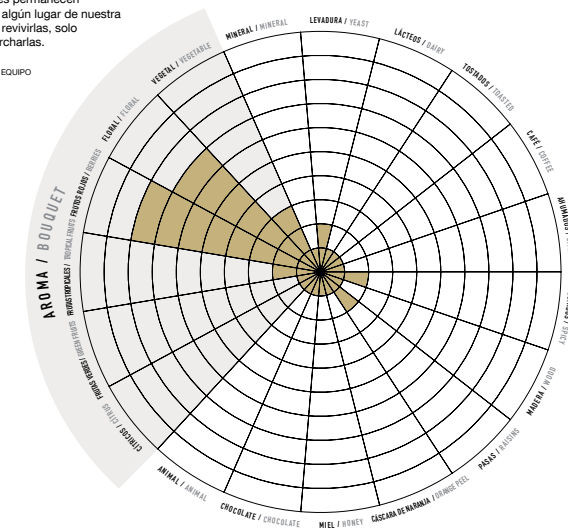

NOTA DE CATA / TASTING NOTE

Atractivo color rosa pálido transparente, limpio y brillante. Aromático, envolvente con tonos florales. En boca, fresco, ligero y sugestivo con ese punto de chispa que lo hace inolvidable en todo tipo de ocasiones.

Attractive transparent pale pink colour, clean and bright. Aromatic, enveloping with floral tones. Fresh, light and suggestive in mouth with that touch of sparkle that makes it unforgettable on all occasions.

Las sensaciones permanecen escondidas en algún lugar de nuestra memoria. Para revivirlas, solo hay que descorcharlas.